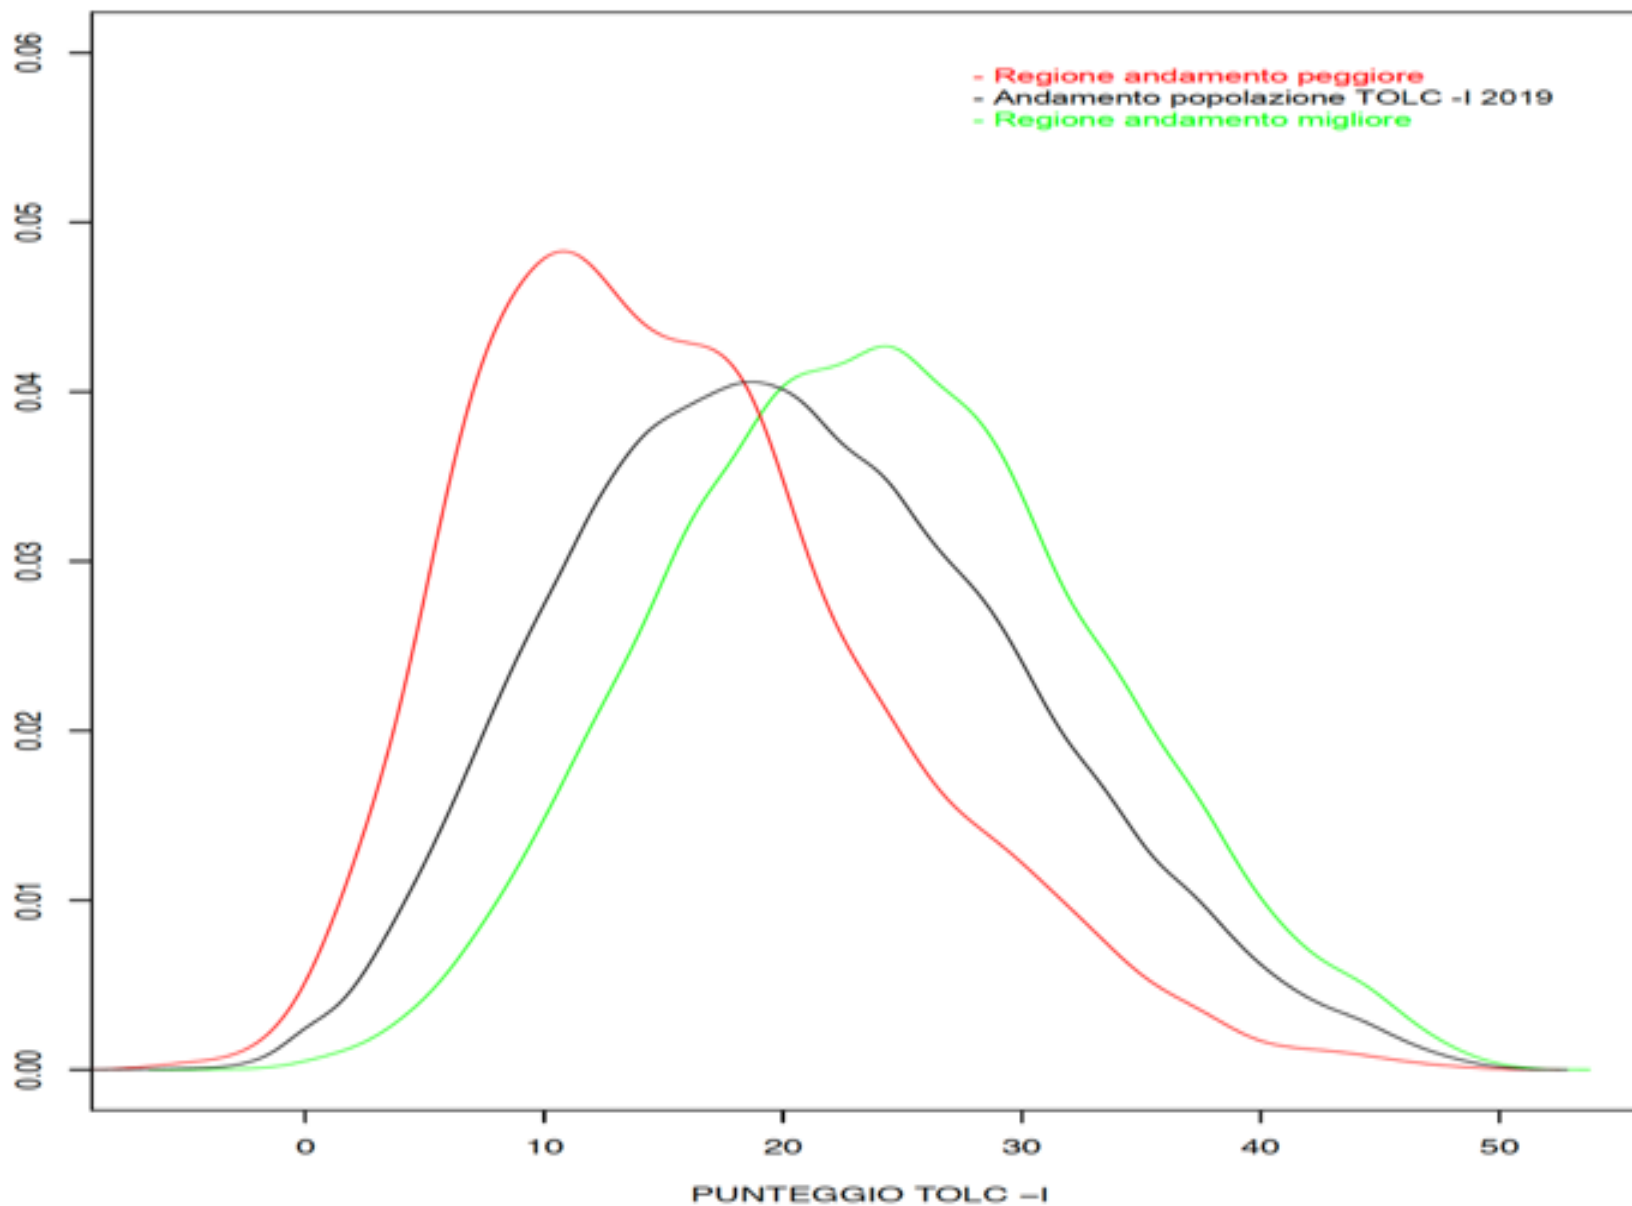

CONFRONTO DISTRIBUZIONE PUNTEGGI